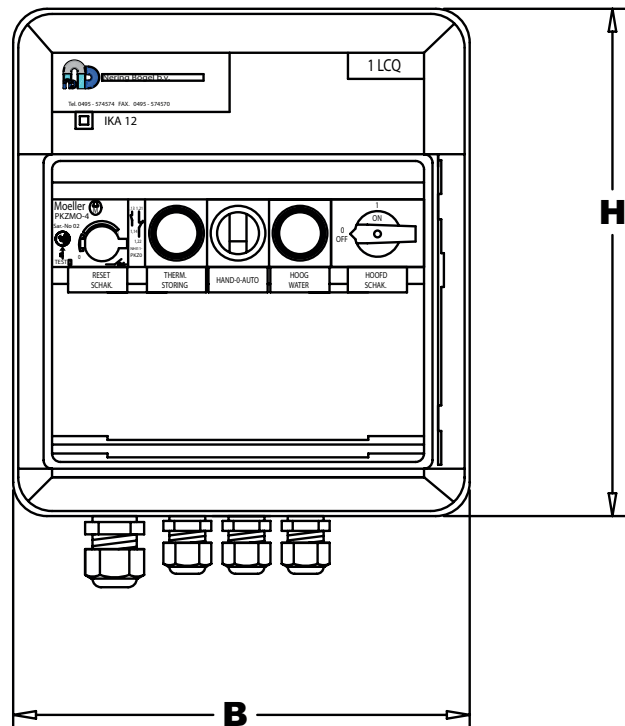

Type	Pompspanning	Instelbereik	Hoogte (mm)	Breedte (mm)	Diepte (mm)
1 MCM 2.50 AC	230 VAC , 50 Hz , 1 fase	1,6 - 2,5 A	436	310	145
1 MCM 4.00 AC	230 VAC , 50 Hz , 1 fase	2,5 - 4,0 A	436	310	145
1 MCM 6.30 AC	230 VAC , 50 HZ , 1 fase	4,0 - 6,3 A	436	310	145
1 MCM 10.0 AC	230 VAC , 50 Hz , 1 fase	6,3 - 10 A	436	310	145

Type	Pompspanning	Instelbereik	Hoogte (mm)	Breedte (mm)	Diepte (mm)
1 MCQ 2.50 AC	400 VAC , 50 Hz , 3 fase	1,6 - 2,5 A	436	310	145
1 MCQ 4.00 AC	400 VAC , 50 Hz , 3 fase	2,5 - 4,0 A	436	310	145
1 MCQ 6.30 AC	400 VAC , 50 Hz , 3 fase	4,0 - 6,3 A	436	310	145
1 MCQ 10.0 AC	400 VAC , 50 Hz , 3 fase	6,3 - 10 A	436	310	145