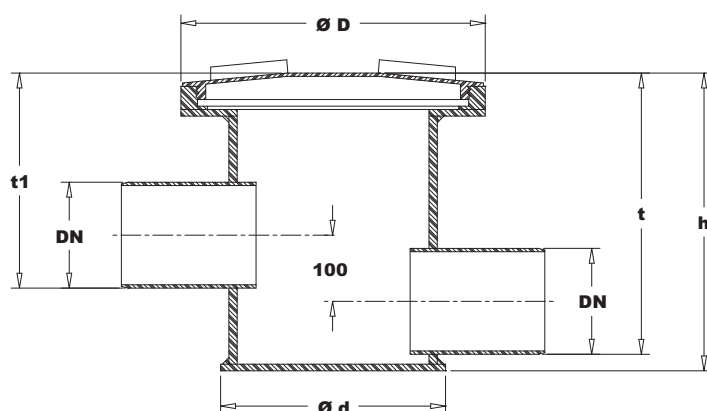

NeBo ronde polyethyleen controle-/monsternameput, voor het bemonsteren van afvalwater met aansluitingen van nominaal 100, 125 of 150 mm. Voorzien van een ronde kunststof schroefdeksel en een rubberafdichting, niet geschikt voor verkeersbelasting. Levering NEN-EN-ISO 9001 gecertificeerd.

type 27110 - 27160

Materiaal

Controleput : HDPE
In- en uitlaat : HDPE
Afdekking(en) : kunststof

Certificaten

NEN-EN-ISO 9001

Type	Afmetingen (mm)							Gewicht (kg)
	t1	t	Ø D	Ø d	L	DN	h	
27110	325	425	460	340	640	100	450	8,5
27125	325	425	460	340	640	125	450	8,5
27160	325	425	460	340	640	150	450	8,5