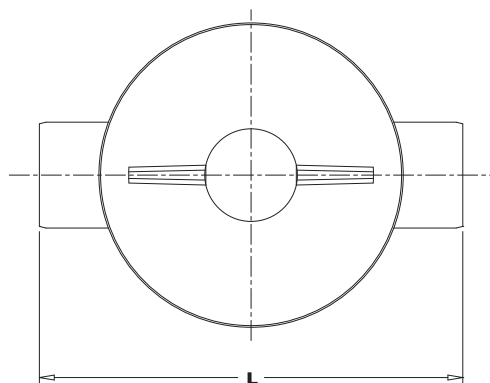

NeBo ronde polyethyleen controle-/monsternameput, voor het bemonsteren van afvalwater met aansluitingen van nominaal 100, 125 of 150 mm. Voorzien van een ronde kunststof schroefdeksel en een rubberafdichting, niet geschikt voor verkeersbelasting. Levering NEN-EN-ISO 9001 gecertificeerd.

type 27110 - 27160

Materiaal

Controleput : HDPE
In- en uitlaat : HDPE
Afdekking(en) : kunststof

Certificaten

NEN-EN-ISO 9001

Type	Afmetingen (mm)							Gewicht (kg)
	t1	t	Ø D	Ø d	L	DN	h	
27110	325	425	460	340	640	100	450	8,5
27125	325	425	460	340	640	125	450	8,5
27160	325	425	460	340	640	150	450	8,5